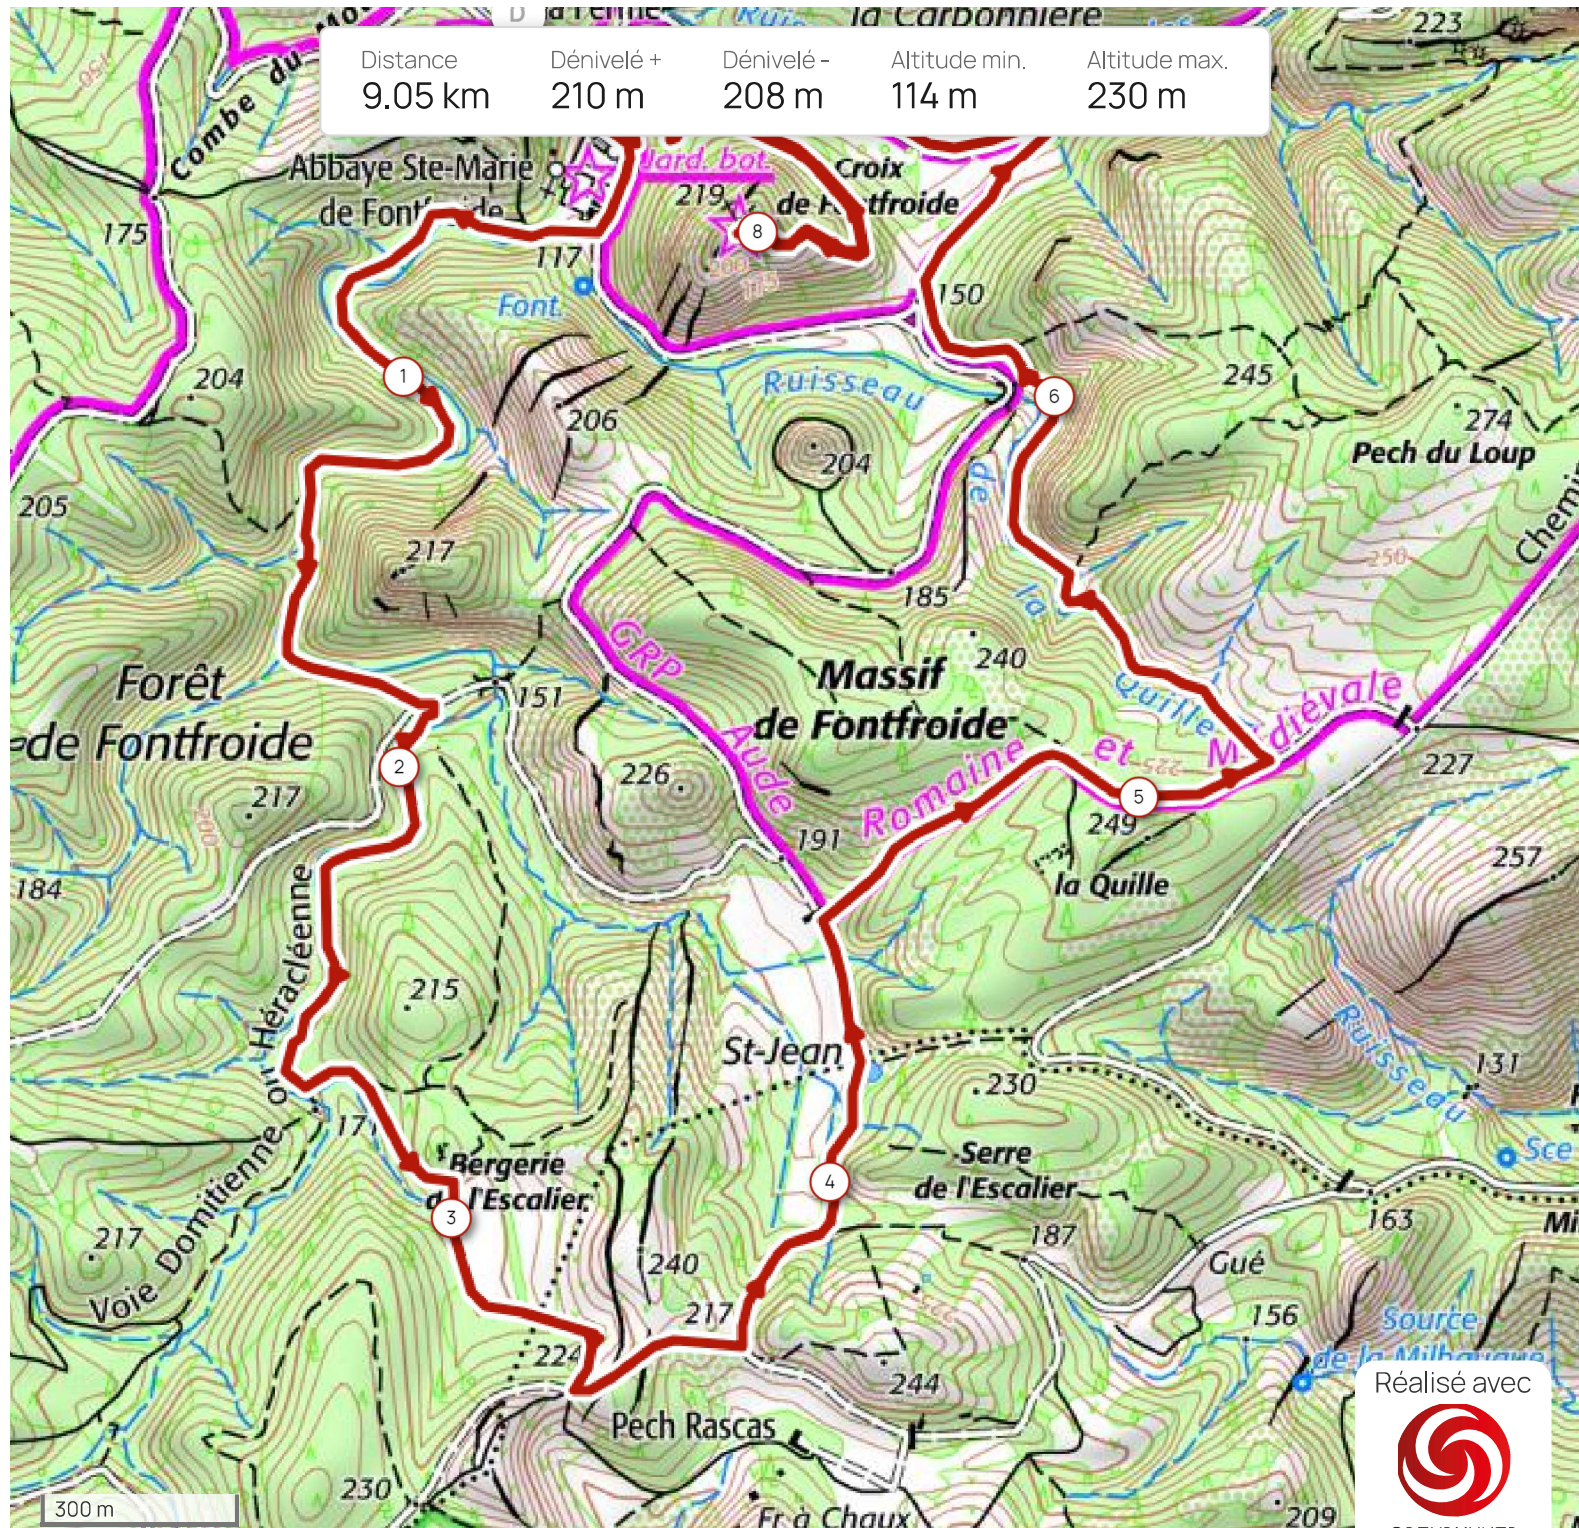

Distance	Dénivelé +	Dénivelé -	Altitude min.	Altitude max.
9.05 km	210 m	208 m	114 m	230 m

Réalisé avec

OPENRUNNER

Leaflet | © IGN France ign.fr

Les informations sur les types de voies ne sont pas disponibles pour ce parcours.